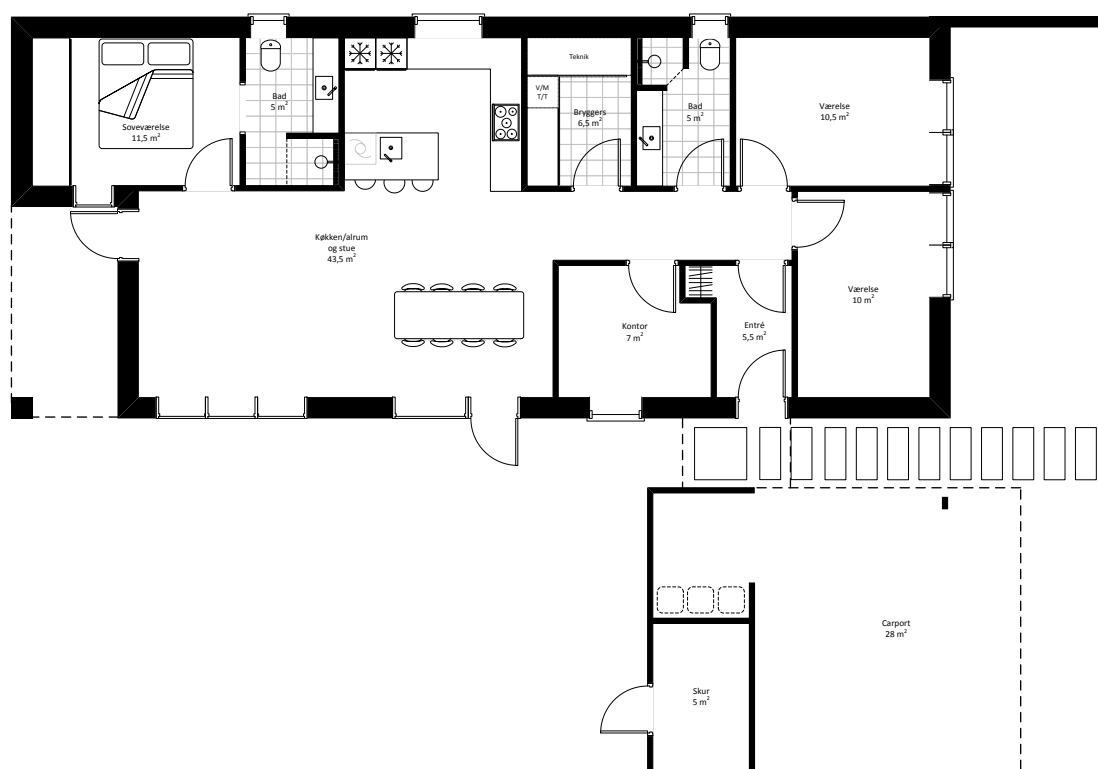

PRÆSTELUNDEN, 8300 ODDER

130 M² LÆNGEHUS

SLARAFFENLAND FOR STORE OG SMÅ

Boligdata

› Boligareal	130 m ²
› Soveværelser	3
› Badeværelser	2
› Walk-in	ja
› Carport og redskabsskur	ja

IDEALHUSE

Vil I bo i hjertet af naturen med byen lige om hjørnet? Så er et hus i Præstelunden i den sydlige del af Odder lige noget for jer. Det nye boligområde får 80 boliger, der alle kommer til at ligge i grønne omgivelser tæt på skoven og med flot udsigt over åbne vidder.