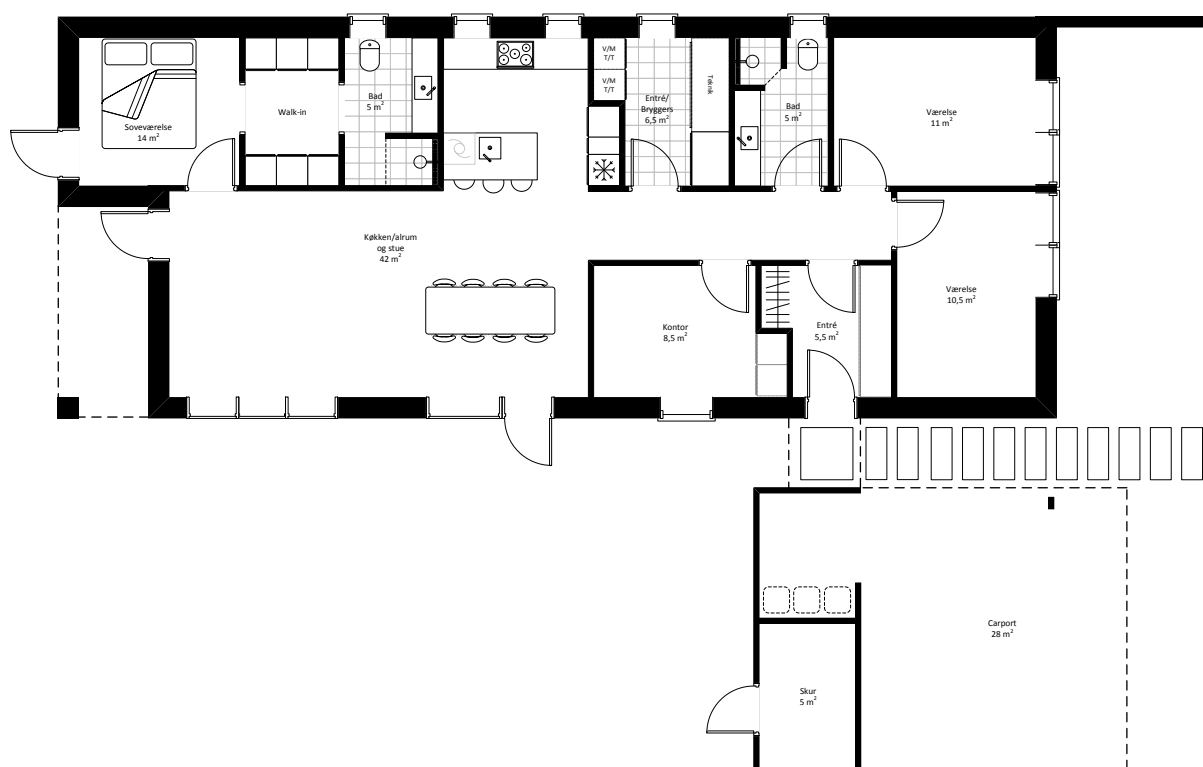

PRÆSTELUNDEN, 8300 ODDER

140 M² LÆNGEHUS

SLARAFFENLAND FOR STORE OG SMÅ

Boligdata

› Boligareal	140 m ²
› Soveværelser	4
› Badeværelser	2
› Walk-in	ja
› Carport og redskabsskur	ja

IDEALHUSE

Vil I bo i hjertet af naturen med byen lige om hjørnet? Så er et hus i Præstelunden i den sydlige del af Odder lige noget for jer. Det nye boligområde får 80 boliger, der alle kommer til at ligge i grønne omgivelser tæt på skoven og med flot udsigt over åbne vidder.