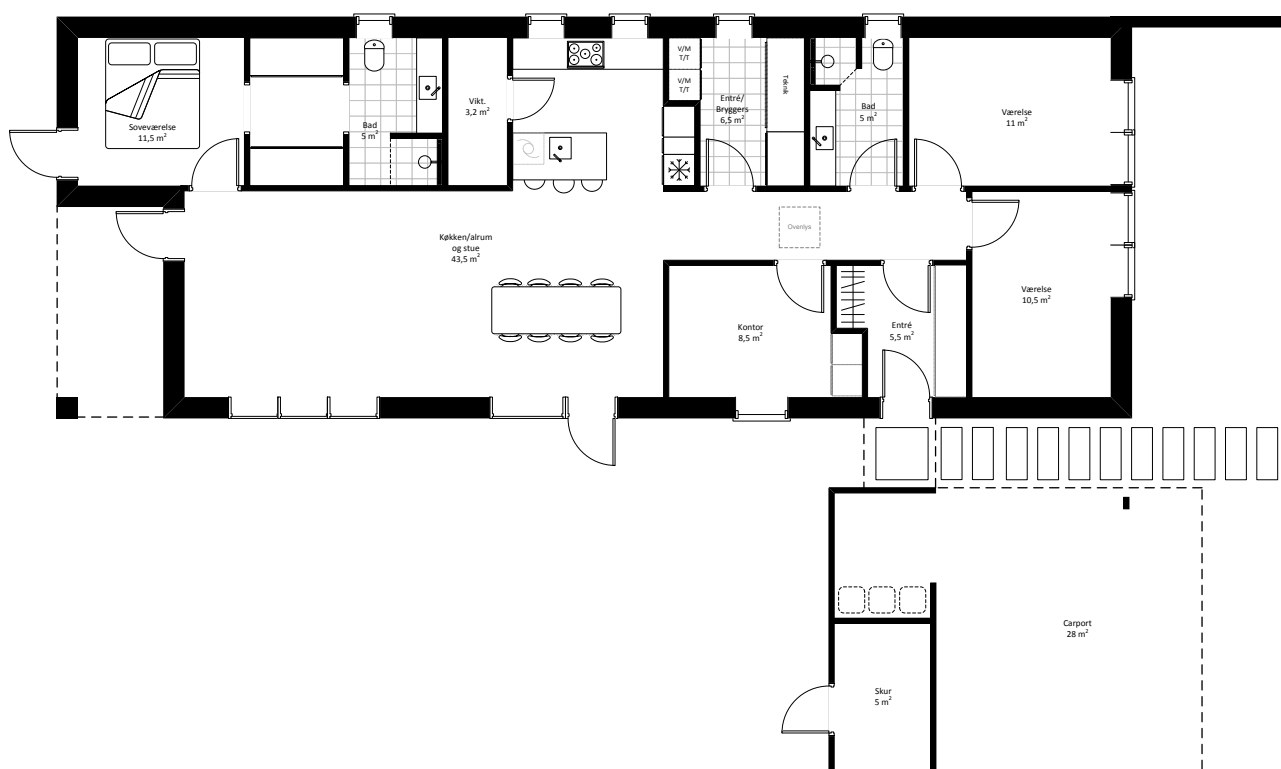

PRÆSTELUNDEN, 8300 ODDER

150 M² LÆNGEHUS

SLARAFFENLAND FOR STORE OG SMÅ

Boligdata

| | |
|---------------------------|--------------------|
| › Boligareal | 150 m ² |
| › Soveværelser | 4 |
| › Badeværelser | 2 |
| › Viktualierum | ja |
| › Walk-in | ja |
| › Carport og redskabsskur | ja |