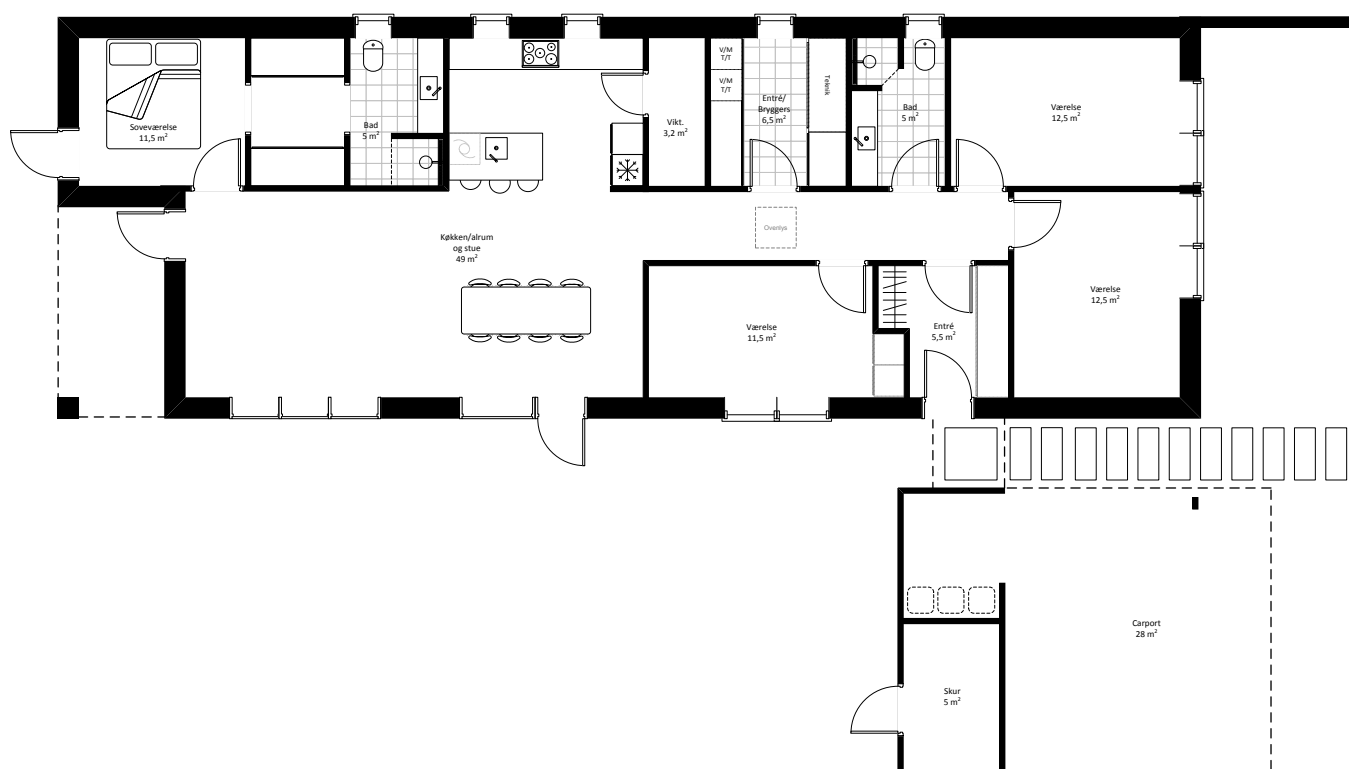

PRÆSTELUNDEN, 8300 ODDER

160 M² LÆNGEHUS

SLARAFFENLAND FOR STORE OG SMÅ

Boligdata

› Boligareal	160 m ²
› Soveværelser	4
› Badeværelser	2
› Walk-in	ja
› Viktualierum	ja
› Carport og redskabsskur	ja

IDEALHUSE